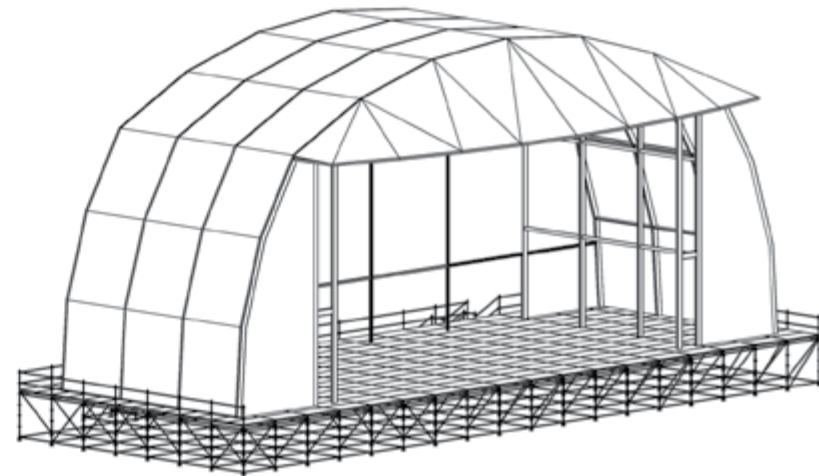

0 4 . C A T À L E G

P O W E R **S R S** 3 5

PowerBand[®]

www.powerband.cat

**Plataforma***Plataforma*

37.260 x 12.420 mm. ó 37.260 x 14.490 mm.

Ales de*Alas de*

4.800 x 11.250 mm.

Alçada Central*Altura Central*

12.500 mm.

Alçada de biga P.A.*Altura de viga P.A.*

11.800 mm.

Distància Màxima entre Arcs*Distancia Máxima entre Arcos*

3.750 mm.

Capacitat de Càrrega per Biga P.A.*Capacidad de Carga por Viga P.A.*

3.000 Kg.

Capacitat de Càrrega per Arc*Capacidad de Carga por Arco*

6.000 Kg.

Velocitat del Vent*Velocidad del Viento*

45 Km/h.

Opcions de color per lones*Opciones de color para lonas*Gris exterior / Negro interior
Gris exterior / Negro interiorTransparent
*Transparente*El color de les lones poden combinar-se en un mateix Iglú. Si vol un altre color, demani pressupost.
El color de las lonas pueden combinarse en un mismo Iglú. Si quiere otro color, solicite presupuesto.