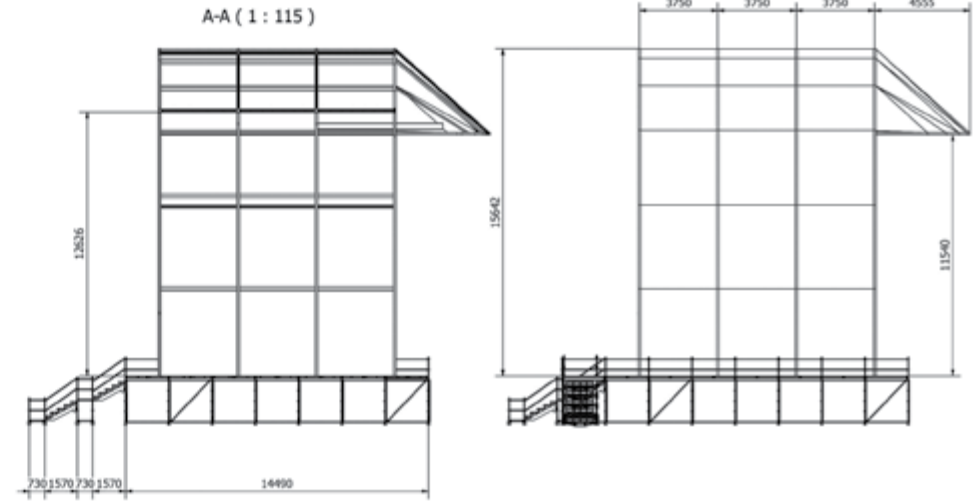

0 4 . C A T À L E G

P O W E R **S R S** 3 5

PowerBand[®]

www.powerband.cat

**Plataforma***Plataforma*

37.260 x 12.420 mm. ó 37.260 x 14.490 mm.

Ales de*Alas de*

4.800 x 11.250 mm.

Alçada Central*Altura Central*

12.500 mm.

Alçada de biga P.A.*Altura de viga P.A.*

11.800 mm.

Distància Màxima entre Arcs*Distancia Máxima entre Arcos*

3.750 mm.

Capacitat de Càrrega per Biga P.A.*Capacidad de Carga por Viga P.A.*

3.000 Kg.

Capacitat de Càrrega per Arc*Capacidad de Carga por Arco*

6.000 Kg.

Velocitat del Vent*Velocidad del Viento*

45 Km/h.

Opcions de color per lones*Opciones de color para lonas*Gris exterior / Negro interior
Gris exterior / Negro interiorTransparent
*Transparente*El color de les lones poden combinar-se en un mateix Iglú. Si vol un altre color, demani pressupost.
El color de las lonas pueden combinarse en un mismo Iglú. Si quiere otro color, solicite presupuesto.