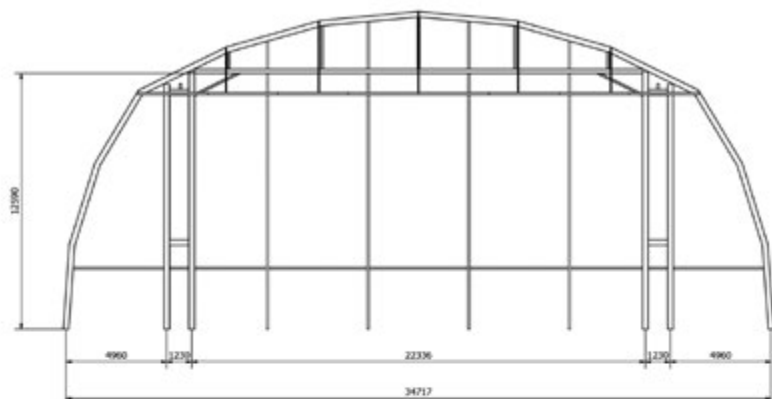

0 4 . C A T À L E G

P O W E R **S R S** 3 5

PowerBand[®]

www.powerband.cat

**Plataforma***Plataforma*

37.260 x 12.420 mm. ó 37.260 x 14.490 mm.

Ales de*Alas de*

4.800 x 11.250 mm.

Alçada Central*Altura Central*

12.500 mm.

Alçada de biga P.A.*Altura de viga P.A.*

11.800 mm.

Distància Màxima entre Arcs*Distancia Máxima entre Arcos*

3.750 mm.

Capacitat de Càrrega per Biga P.A.*Capacidad de Carga por Viga P.A.*

3.000 Kg.

Capacitat de Càrrega per Arc*Capacidad de Carga por Arco*

6.000 Kg.

Velocitat del Vent*Velocidad del Viento*

45 Km/h.

Opcions de color per lones*Opciones de color para lonas*Gris exterior / Negro interior
Gris exterior / Negro interiorTransparent
*Transparente*El color de les lones poden combinar-se en un mateix Iglú. Si vol un altre color, demani pressupost.
El color de las lonas pueden combinarse en un mismo Iglú. Si quiere otro color, solicite presupuesto.