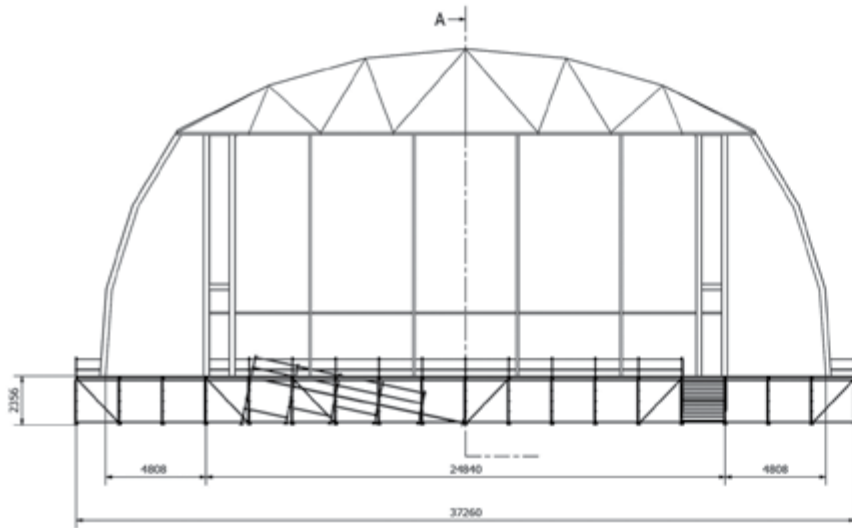

0 4 . C A T À L E G

P O W E R **S R S** 3 5

PowerBand[®]

www.powerband.cat

**Plataforma***Plataforma*

37.260 x 12.420 mm. ó 37.260 x 14.490 mm.

Ales de*Alas de*

4.800 x 11.250 mm.

Alçada Central*Altura Central*

12.500 mm.

Alçada de biga P.A.*Altura de viga P.A.*

11.800 mm.

Distància Màxima entre Arcs*Distancia Máxima entre Arcos*

3.750 mm.

Capacitat de Càrrega per Biga P.A.*Capacidad de Carga por Viga P.A.*

3.000 Kg.

Capacitat de Càrrega per Arc*Capacidad de Carga por Arco*

6.000 Kg.

Velocitat del Vent*Velocidad del Viento*

45 Km/h.

Opcions de color per lones*Opciones de color para lonas*Gris exterior / Negro interior
Gris exterior / Negro interiorTransparent
*Transparente*El color de les lones poden combinar-se en un mateix Iglú. Si vol un altre color, demani pressupost.
El color de las lonas pueden combinarse en un mismo Iglú. Si quiere otro color, solicite presupuesto.