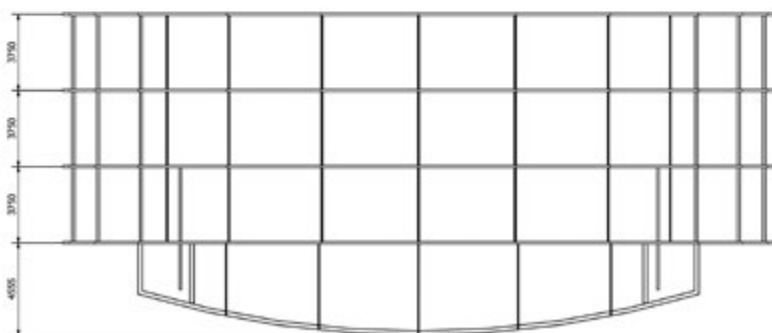

0 4 . C A T À L E G

P O W E R **S R S** 3 5

PowerBand[®]

www.powerband.cat

**Plataforma***Plataforma*

37.260 x 12.420 mm. ó 37.260 x 14.490 mm.

Ales de*Alas de*

4.800 x 11.250 mm.

Alçada Central*Altura Central*

12.500 mm.

Alçada de biga P.A.*Altura de viga P.A.*

11.800 mm.

Distància Màxima entre Arcs*Distancia Máxima entre Arcos*

3.750 mm.

Capacitat de Càrrega per Biga P.A.*Capacidad de Carga por Viga P.A.*

3.000 Kg.

Capacitat de Càrrega per Arc*Capacidad de Carga por Arco*

6.000 Kg.

Velocitat del Vent*Velocidad del Viento*

45 Km/h.

Opcions de color per lones*Opciones de color para lonas*Gris exterior / Negro interior
Gris exterior / Negro interiorTransparent
*Transparente*El color de les lones poden combinar-se en un mateix Iglú. Si vol un altre color, demani pressupost.
El color de las lonas pueden combinarse en un mismo Iglú. Si quiere otro color, solicite presupuesto.