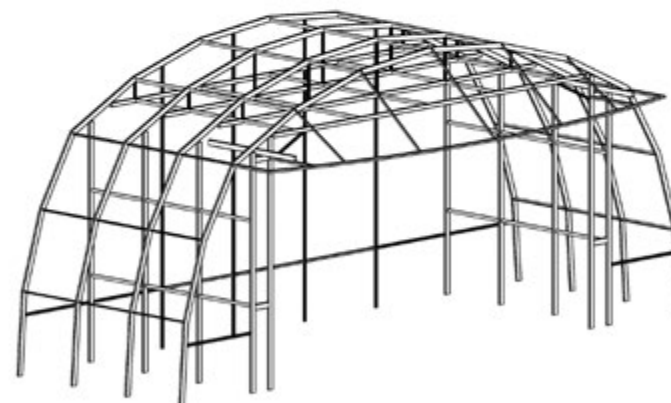

0 4 . C A T À L E G

P O W E R **S R S** 3 5

PowerBand[®]

www.powerband.cat

**Plataforma***Plataforma*

37.260 x 12.420 mm. ó 37.260 x 14.490 mm.

Ales de*Alas de*

4.800 x 11.250 mm.

Alçada Central*Altura Central*

12.500 mm.

Alçada de biga P.A.*Altura de viga P.A.*

11.800 mm.

Distància Màxima entre Arcs*Distancia Máxima entre Arcos*

3.750 mm.

Capacitat de Càrrega per Biga P.A.*Capacidad de Carga por Viga P.A.*

3.000 Kg.

Capacitat de Càrrega per Arc*Capacidad de Carga por Arco*

6.000 Kg.

Velocitat del Vent*Velocidad del Viento*

45 Km/h.

Opcions de color per lones*Opciones de color para lonas*Gris exterior / Negro interior
Gris exterior / Negro interiorTransparent
*Transparente*El color de les lones poden combinar-se en un mateix Iglú. Si vol un altre color, demani pressupost.
El color de las lonas pueden combinarse en un mismo Iglú. Si quiere otro color, solicite presupuesto.