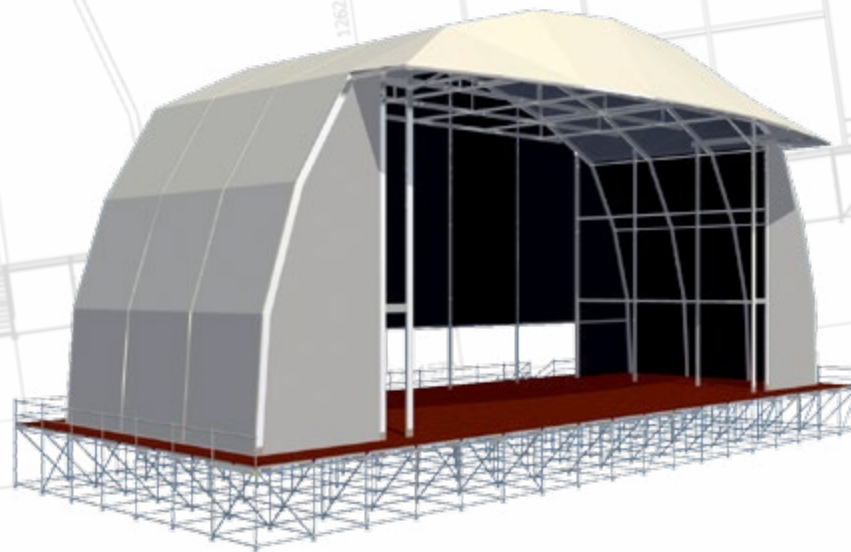

0 4 . C A T À L E G

P O W E R **S R S** 3 5

PowerBand[®]

www.powerband.cat

**Plataforma***Plataforma*

37.260 x 12.420 mm. ó 37.260 x 14.490 mm.

Ales de*Alas de*

4.800 x 11.250 mm.

Alçada Central*Altura Central*

12.500 mm.

Alçada de biga P.A.*Altura de viga P.A.*

11.800 mm.

Distància Màxima entre Arcs*Distancia Máxima entre Arcos*

3.750 mm.

Capacitat de Càrrega per Biga P.A.*Capacidad de Carga por Viga P.A.*

3.000 Kg.

Capacitat de Càrrega per Arc*Capacidad de Carga por Arco*

6.000 Kg.

Velocitat del Vent*Velocidad del Viento*

45 Km/h.

Opcions de color per lones*Opciones de color para lonas*Gris exterior / Negro interior
Gris exterior / Negro interiorTransparent
*Transparente*El color de les lones poden combinar-se en un mateix Iglú. Si vol un altre color, demani pressupost.
El color de las lonas pueden combinarse en un mismo Iglú. Si quiere otro color, solicite presupuesto.