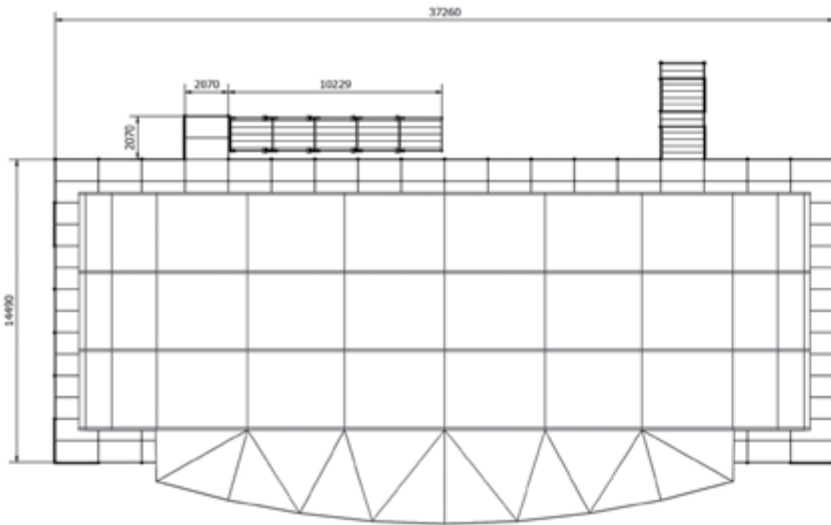

0 4 . C A T À L E G

P O W E R **S R S** 3 5

PowerBand[®]

www.powerband.cat

**Plataforma***Plataforma*

37.260 x 12.420 mm. ó 37.260 x 14.490 mm.

Ales de*Alas de*

4.800 x 11.250 mm.

Alçada Central*Altura Central*

12.500 mm.

Alçada de biga P.A.*Altura de viga P.A.*

11.800 mm.

Distància Màxima entre Arcs*Distancia Máxima entre Arcos*

3.750 mm.

Capacitat de Càrrega per Biga P.A.*Capacidad de Carga por Viga P.A.*

3.000 Kg.

Capacitat de Càrrega per Arc*Capacidad de Carga por Arco*

6.000 Kg.

Velocitat del Vent*Velocidad del Viento*

45 Km/h.

Opcions de color per lones*Opciones de color para lonas*Gris exterior / Negro interior
Gris exterior / Negro interiorTransparent
*Transparente*El color de les lones poden combinar-se en un mateix Iglú. Si vol un altre color, demani pressupost.
El color de las lonas pueden combinarse en un mismo Iglú. Si quiere otro color, solicite presupuesto.