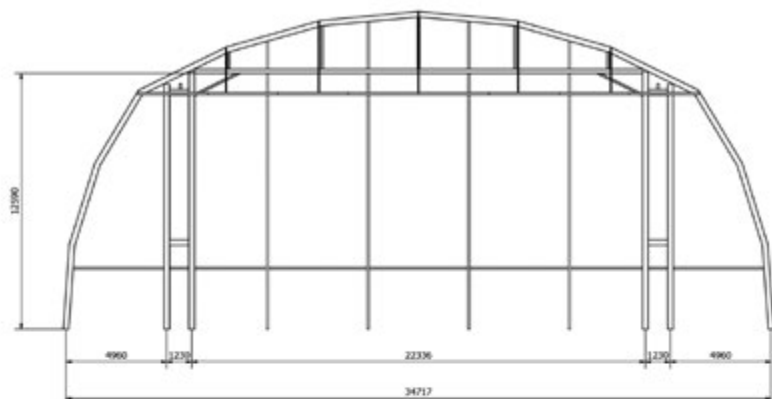

0 4 . C A T A L O G  
C A T A L O G U E

P O W E R **S R S** 3 5

**PowerBand**<sup>®</sup>

[www.powerband.cat](http://www.powerband.cat)

**Performance area**

*Plateforme*

37.260 x 12.420 mm. ó 37.260 x 14.490 mm.

**Wings**

*Ailes*

4.800 x 11.250 mm.

**Clearance**

*Clearance*

12.500 mm.

**P.A. beam height**

*Hauteur de poutre P.A.*

11.800 mm.

**Maximum distance between arches**

*Distance maximale entre les arcs*

3.750 mm.

**Maximum load capacity per P.A. beam**

*Capacité de charge maximale par P.A.*

3.000 Kg.

**Maximum load capacity per arch**

*Capacité de charge maximale par arc*

6.000 Kg.

**Wind speed**

*Vitesse du vent*

45 Km/h.

**Color options for canvas**

*Options de couleur pour les bâches*

Exterior grey / Interior black  
*Extérieur gris / Intérieur noir*