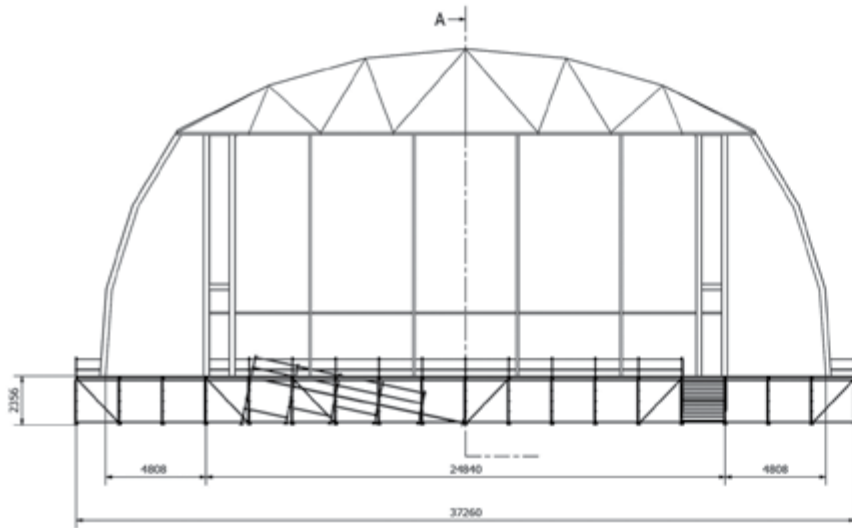

0 4 . C A T A L O G  
C A T A L O G U E

P O W E R **S R S** 3 5

**PowerBand**<sup>®</sup>

[www.powerband.cat](http://www.powerband.cat)

**Performance area**

*Plateforme*

37.260 x 12.420 mm. ó 37.260 x 14.490 mm.

**Wings**

*Ailes*

4.800 x 11.250 mm.

**Clearance**

*Clearance*

12.500 mm.

**P.A. beam height**

*Hauteur de poutre P.A.*

11.800 mm.

**Maximum distance between arches**

*Distance maximale entre les arcs*

3.750 mm.

**Maximum load capacity per P.A. beam**

*Capacité de charge maximale par P.A.*

3.000 Kg.

**Maximum load capacity per arch**

*Capacité de charge maximale par arc*

6.000 Kg.

**Wind speed**

*Vitesse du vent*

45 Km/h.

**Color options for canvas**

*Options de couleur pour les bâches*

Exterior grey / Interior black  
*Extérieur gris / Intérieur noir*