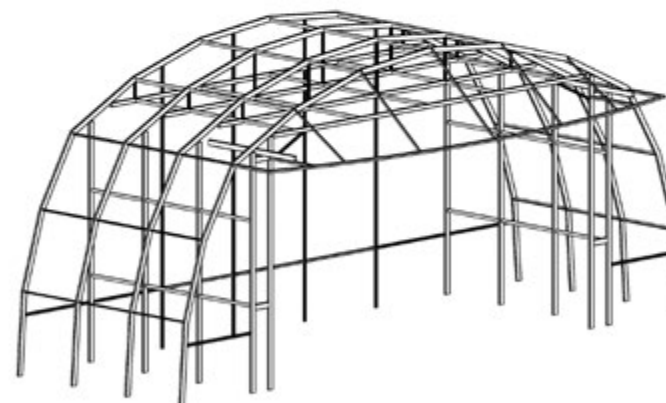

0 4 . C A T A L O G  
C A T A L O G U E

P O W E R **S R S** 3 5

**PowerBand**<sup>®</sup>

[www.powerband.cat](http://www.powerband.cat)

**Performance area**

*Plateforme*

37.260 x 12.420 mm. ó 37.260 x 14.490 mm.

**Wings**

*Ailes*

4.800 x 11.250 mm.

**Clearance**

*Clearance*

12.500 mm.

**P.A. beam height**

*Hauteur de poutre P.A.*

11.800 mm.

**Maximum distance between arches**

*Distance maximale entre les arcs*

3.750 mm.

**Maximum load capacity per P.A. beam**

*Capacité de charge maximale par P.A.*

3.000 Kg.

**Maximum load capacity per arch**

*Capacité de charge maximale par arc*

6.000 Kg.

**Wind speed**

*Vitesse du vent*

45 Km/h.

**Color options for canvas**

*Options de couleur pour les bâches*

Exterior grey / Interior black  
*Extérieur gris / Intérieur noir*