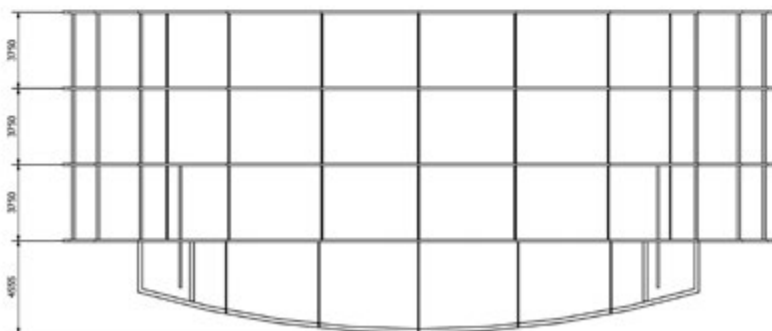

0 4 . C A T A L O G  
C A T A L O G U E

P O W E R **S R S** 3 5

**PowerBand**<sup>®</sup>

[www.powerband.cat](http://www.powerband.cat)

**Performance area**

*Plateforme*

37.260 x 12.420 mm. ó 37.260 x 14.490 mm.

**Wings**

*Ailes*

4.800 x 11.250 mm.

**Clearance**

*Clearance*

12.500 mm.

**P.A. beam height**

*Hauteur de poutre P.A.*

11.800 mm.

**Maximum distance between arches**

*Distance maximale entre les arcs*

3.750 mm.

**Maximum load capacity per P.A. beam**

*Capacité de charge maximale par P.A.*

3.000 Kg.

**Maximum load capacity per arch**

*Capacité de charge maximale par arc*

6.000 Kg.

**Wind speed**

*Vitesse du vent*

45 Km/h.

**Color options for canvas**

*Options de couleur pour les bâches*

Exterior grey / Interior black  
*Extérieur gris / Intérieur noir*