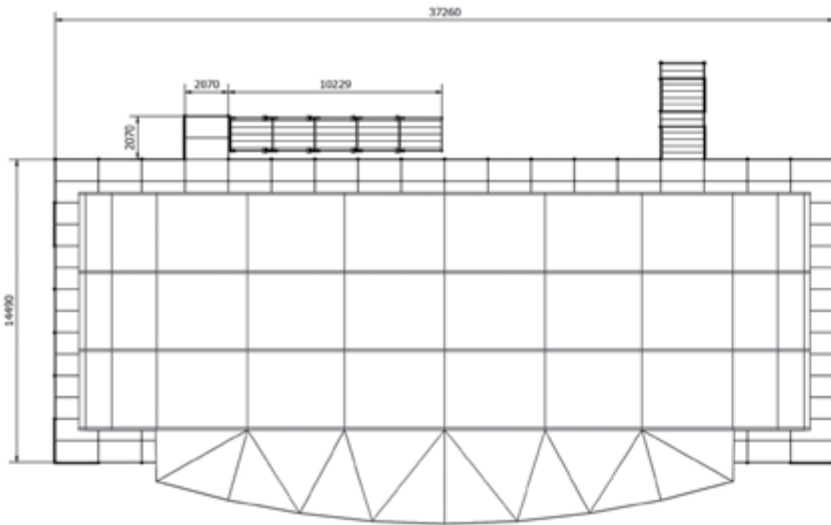

0 4 . C A T A L O G  
C A T A L O G U E

P O W E R **S R S** 3 5

**PowerBand**<sup>®</sup>

[www.powerband.cat](http://www.powerband.cat)

**Performance area**

*Plateforme*

37.260 x 12.420 mm. ó 37.260 x 14.490 mm.

**Wings**

*Ailes*

4.800 x 11.250 mm.

**Clearance**

*Clearance*

12.500 mm.

**P.A. beam height**

*Hauteur de poutre P.A.*

11.800 mm.

**Maximum distance between arches**

*Distance maximale entre les arcs*

3.750 mm.

**Maximum load capacity per P.A. beam**

*Capacité de charge maximale par P.A.*

3.000 Kg.

**Maximum load capacity per arch**

*Capacité de charge maximale par arc*

6.000 Kg.

**Wind speed**

*Vitesse du vent*

45 Km/h.

**Color options for canvas**

*Options de couleur pour les bâches*

Exterior grey / Interior black  
*Extérieur gris / Intérieur noir*