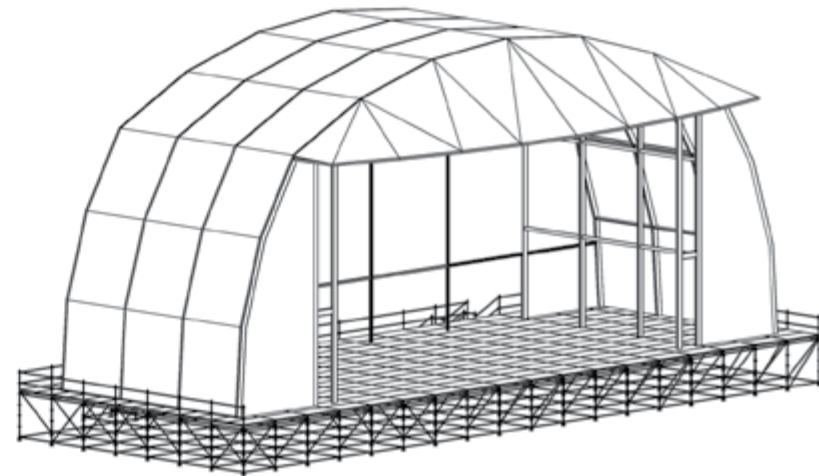

0 4 . C A T A L O G  
C A T A L O G U E

P O W E R **S R S** 3 5

**PowerBand**<sup>®</sup>

[www.powerband.cat](http://www.powerband.cat)

**Performance area**

*Plateforme*

37.260 x 12.420 mm. ó 37.260 x 14.490 mm.

**Wings**

*Ailes*

4.800 x 11.250 mm.

**Clearance**

*Clearance*

12.500 mm.

**P.A. beam height**

*Hauteur de poutre P.A.*

11.800 mm.

**Maximum distance between arches**

*Distance maximale entre les arcs*

3.750 mm.

**Maximum load capacity per P.A. beam**

*Capacité de charge maximale par P.A.*

3.000 Kg.

**Maximum load capacity per arch**

*Capacité de charge maximale par arc*

6.000 Kg.

**Wind speed**

*Vitesse du vent*

45 Km/h.

**Color options for canvas**

*Options de couleur pour les bâches*

Exterior grey / Interior black  
*Extérieur gris / Intérieur noir*