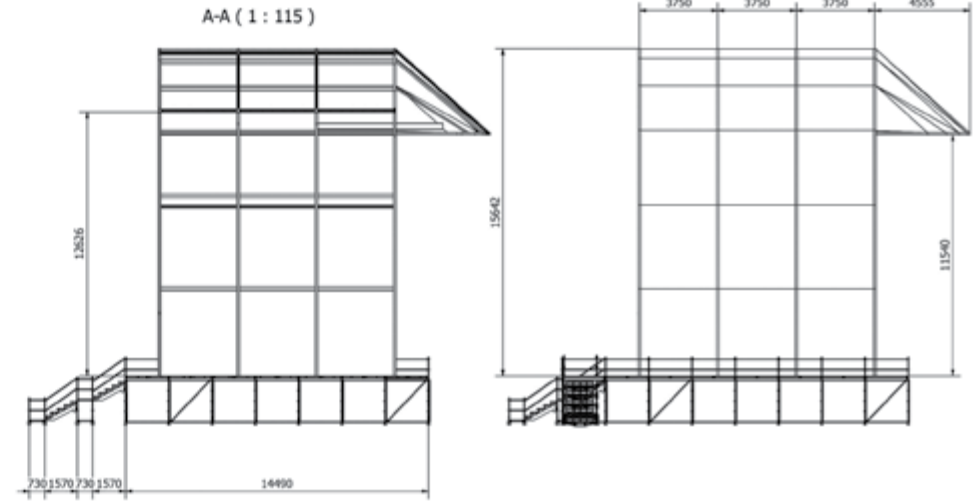

0 4 . C A T A L O G  
C A T A L O G U E

P O W E R **S R S** 3 5

**PowerBand**<sup>®</sup>

[www.powerband.cat](http://www.powerband.cat)

**Performance area**

*Plateforme*

37.260 x 12.420 mm. ó 37.260 x 14.490 mm.

**Wings**

*Ailes*

4.800 x 11.250 mm.

**Clearance**

*Clearance*

12.500 mm.

**P.A. beam height**

*Hauteur de poutre P.A.*

11.800 mm.

**Maximum distance between arches**

*Distance maximale entre les arcs*

3.750 mm.

**Maximum load capacity per P.A. beam**

*Capacité de charge maximale par P.A.*

3.000 Kg.

**Maximum load capacity per arch**

*Capacité de charge maximale par arc*

6.000 Kg.

**Wind speed**

*Vitesse du vent*

45 Km/h.

**Color options for canvas**

*Options de couleur pour les bâches*

Exterior grey / Interior black  
*Extérieur gris / Intérieur noir*