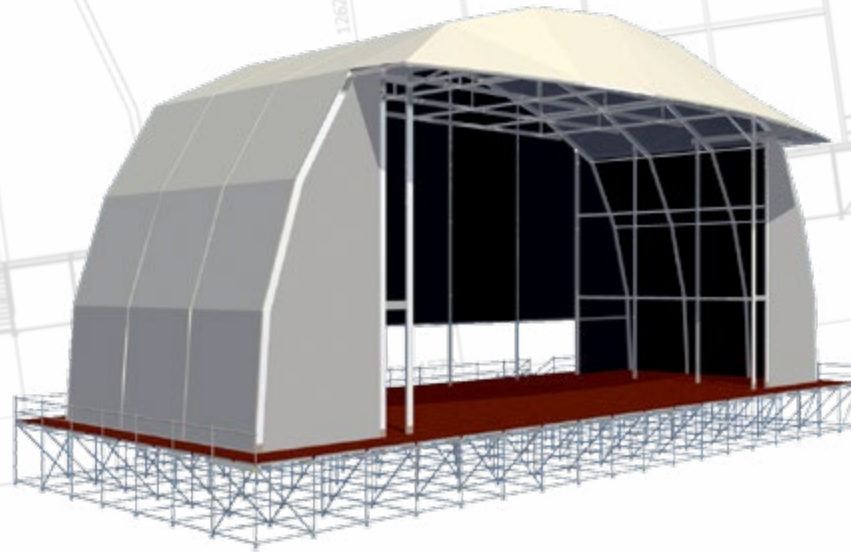

0 4 . C A T A L O G  
C A T A L O G U E

P O W E R **S R S** 3 5

**PowerBand**<sup>®</sup>

[www.powerband.cat](http://www.powerband.cat)

**Performance area**

*Plateforme*

37.260 x 12.420 mm. ó 37.260 x 14.490 mm.

**Wings**

*Ailes*

4.800 x 11.250 mm.

**Clearance**

*Clearance*

12.500 mm.

**P.A. beam height**

*Hauteur de poutre P.A.*

11.800 mm.

**Maximum distance between arches**

*Distance maximale entre les arcs*

3.750 mm.

**Maximum load capacity per P.A. beam**

*Capacité de charge maximale par P.A.*

3.000 Kg.

**Maximum load capacity per arch**

*Capacité de charge maximale par arc*

6.000 Kg.

**Wind speed**

*Vitesse du vent*

45 Km/h.

**Color options for canvas**

*Options de couleur pour les bâches*

Exterior grey / Interior black  
*Extérieur gris / Intérieur noir*