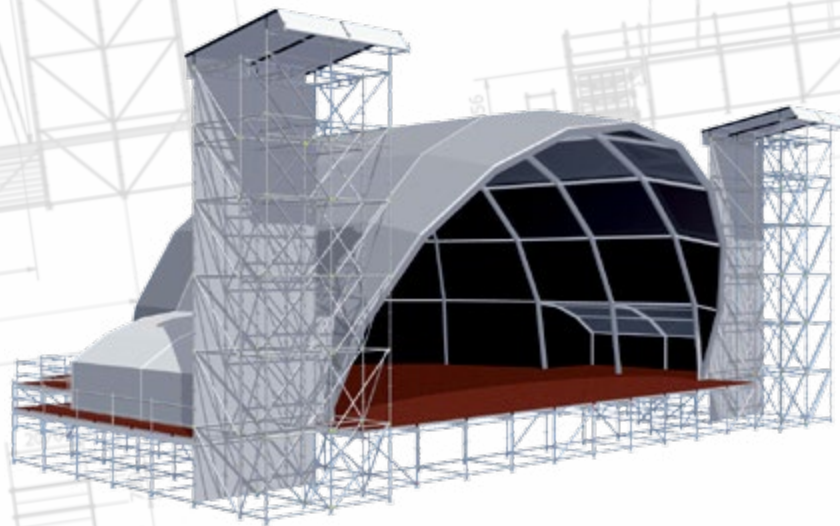

0 4 . C A T À L E G

P O W E R   **O R B I T 2 0 - 2 B A Y**

PowerBand®

www.powerband.cat