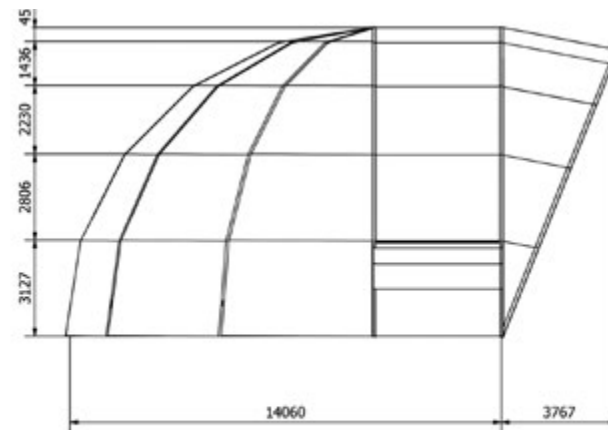

0 4 . C A T À L E G

P O W E R **O R B I T 2 0 - 1** B A Y

PowerBand[®]

www.powerband.cat

Plataforma

Plataforma

20.700 x 16.556 mm.

Distància Màxima entre Arcs

Distancia Máxima entre Arcos

4.140 mm.

Ales de

Alas de

4.140 x 4.140 mm.

Capacitat de Càrrega per Arc

Capacidad de Carga por Arco

6.000 Kg.

Alçada Central

Altura Central

10.000 mm.

Capacitat de Càrrega per Punt

Capacidad de Carga por Punto

1.000 Kg.

Alçada de P.A.

Altura de P.A.

Ales de
Alas de

4.140 x 4.140 mm. ó 4.140 x 8.280 mm.

Capacitat de Càrrega per Arc
Capacidad de Carga por Arco

6.000 Kg.

Alçada Central
Altura Central

10.000 mm.

Capacitat de Càrrega per Punt
Capacidad de Carga por Punto