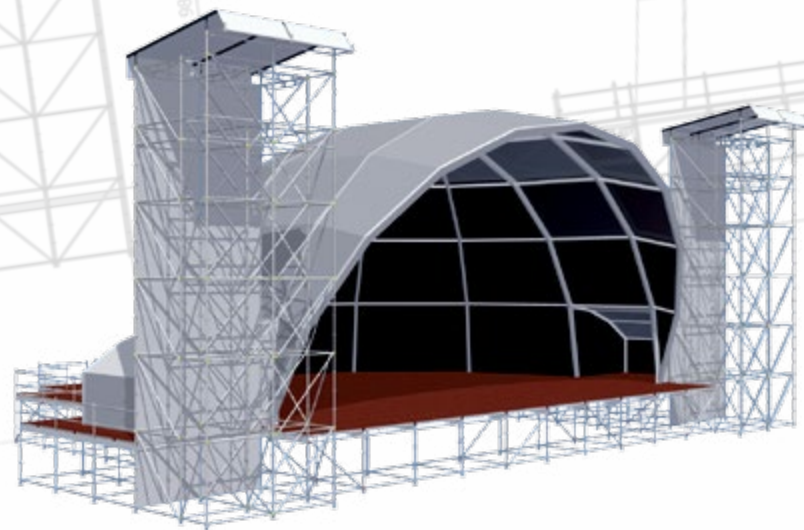

0 4 . C A T À L E G

P O W E R **O R B I T 2 0 - 1** B A Y

PowerBand[®]

www.powerband.cat

Plataforma

Plataforma

20.700 x 16.556 mm.

Distància Màxima entre Arcs

Distancia Máxima entre Arcos

4.140 mm.

Ales de

Alas de

4.140 x 4.140 mm.

Capacitat de Càrrega per Arc

Capacidad de Carga por Arco

6.000 Kg.

Alçada Central

Altura Central

10.000 mm.

Capacitat de Càrrega per Punt

Capacidad de Carga por Punto

1.000 Kg.

Alçada de P.A.

Altura de P.A.

11.000 / 12.000 mm.

Velocitat del Vent

Velocidad del Viento

90 Km/h.

Opcions de color per lones

Opciones de color para lonas

Gris exterior / Negro interior
Gris exterior / Negro interior

Transparent
Transparente