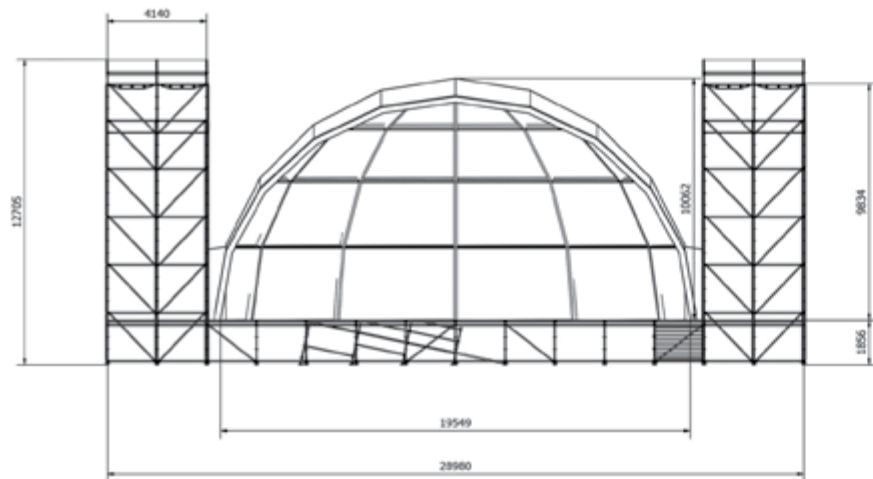

0 4 . C A T À L E G

P O W E R **O R B I T 2 0 - 1** B A Y

PowerBand[®]

www.powerband.cat

Plataforma

Plataforma

20.700 x 16.556 mm.

Distància Màxima entre Arcs

Distancia Máxima entre Arcos

4.140 mm.

Ales de

Alas de

4.140 x 4.140 mm.

Capacitat de Càrrega per Arc

Capacidad de Carga por Arco

6.000 Kg.

Alçada Central

Altura Central

10.000 mm.

Capacitat de Càrrega per Punt

Capacidad de Carga por Punto

1.000 Kg.

Alçada de P.A.

Altura de P.A.

Ales de
Alas de

4.140 x 4.140 mm. ó 4.140 x 8.280 mm.

Capacitat de Càrrega per Arc
Capacidad de Carga por Arco

6.000 Kg.

Alçada Central
Altura Central

10.000 mm.

Capacitat de Càrrega per Punt
Capacidad de Carga por Punto