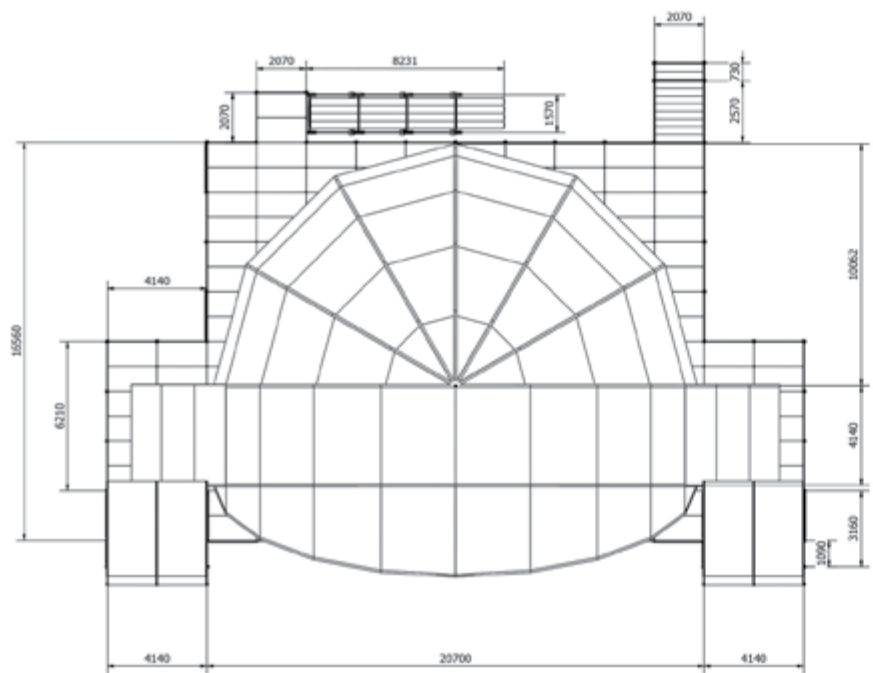

0 4 . C A T À L E G

P O W E R **O R B I T 2 0 - 1** B A Y

PowerBand[®]

www.powerband.cat

Plataforma

Plataforma

20.700 x 16.556 mm.

Distància Màxima entre Arcs

Distancia Máxima entre Arcos

4.140 mm.

Ales de

Alas de

4.140 x 4.140 mm.

Capacitat de Càrrega per Arc

Capacidad de Carga por Arco

6.000 Kg.

Alçada Central

Altura Central

10.000 mm.

Capacitat de Càrrega per Punt

Capacidad de Carga por Punto

1.000 Kg.

Alçada de P.A.

Altura de P.A.

Ales de
Alas de

4.140 x 4.140 mm. ó 4.140 x 8.280 mm.

Capacitat de Càrrega per Arc
Capacidad de Carga por Arco

6.000 Kg.

Alçada Central
Altura Central

10.000 mm.

Capacitat de Càrrega per Punt
Capacidad de Carga por Punto