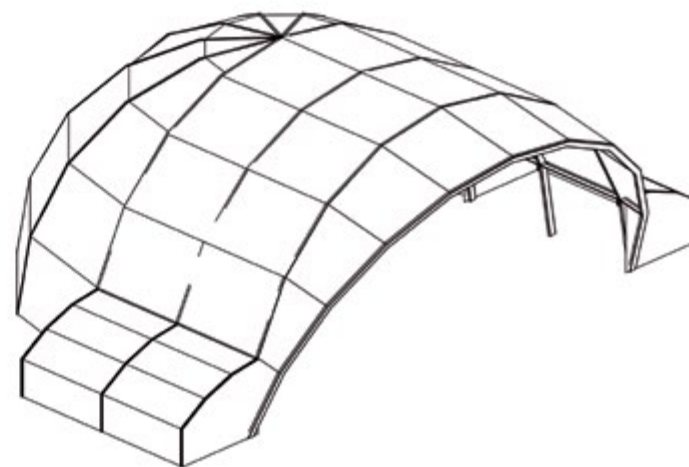

0 4 . C A T À L E G

P O W E R **O R B I T 2 0 - 2 B A Y**

PowerBand[®]

www.powerband.cat

Plataforma
Plataforma

20.700 x 20.700 mm.

Distància Màxima entre Arcs
Distancia Máxima entre Arcos

4.140 mm.

Ales de
Alas de

4.140 x 4.140 mm. ó 4.140 x 8.280 mm.

Capacitat de Càrrega per Arc
Capacidad de Carga por Arco

6.000 Kg.

Alçada Central
Altura Central

10.000 mm.

Capacitat de Càrrega per Punt
Capacidad de Carga por Punto