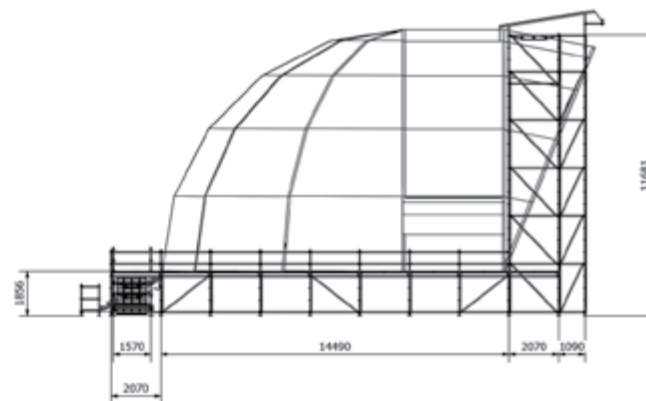

0 4 . C A T À L E G

P O W E R **O R B I T 2 0 - 1** B A Y

PowerBand[®]

www.powerband.cat

Plataforma

Plataforma

20.700 x 16.556 mm.

Distància Màxima entre Arcs

Distancia Máxima entre Arcos

4.140 mm.

Ales de

Alas de

4.140 x 4.140 mm.

Capacitat de Càrrega per Arc

Capacidad de Carga por Arco

6.000 Kg.

Alçada Central

Altura Central

10.000 mm.

Capacitat de Càrrega per Punt

Capacidad de Carga por Punto

1.000 Kg.

Alçada de P.A.

Altura de P.A.

Ales de
Alas de

4.140 x 4.140 mm. ó 4.140 x 8.280 mm.

Capacitat de Càrrega per Arc
Capacidad de Carga por Arco

6.000 Kg.

Alçada Central
Altura Central

10.000 mm.

Capacitat de Càrrega per Punt
Capacidad de Carga por Punto