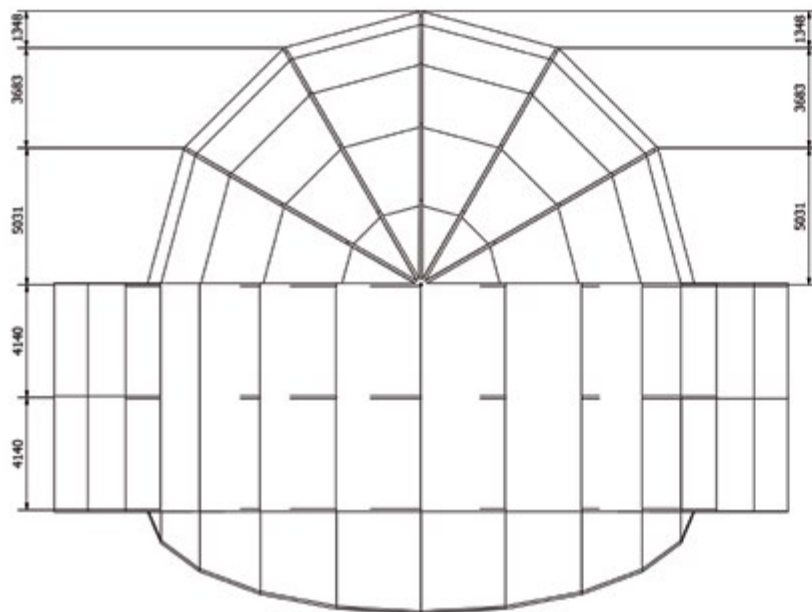

0 4 . C A T À L E G

P O W E R **O R B I T 2 0 - 1** B A Y

PowerBand[®]

www.powerband.cat

Plataforma

Plataforma

20.700 x 16.556 mm.

Distància Màxima entre Arcs

Alçada Central

Altura Central

10.000 mm.

Capacitat de Càrrega per Punt

Capacidad de Carga por Punto

1.000 Kg.

Alçada de P.A.

Altura de P.A.

0 4 . C A T À L E G

P O W E R **O R B I T 2 0 - 2 B A Y**

PowerBand[®]

www.powerband.cat

Plataforma
Plataforma

20.700 x 20.700 mm.

Distància Màxima entre Arcs
Distancia Máxima entre Arcos

4.140 mm.

Ales de
Alas de

4.140 x 4.140 mm. ó 4.140 x 8.280 mm.

Capacitat de Càrrega per Arc
Capacidad de Carga por Arco

6.000 Kg.

Alçada Central
Altura Central

10.000 mm.

Capacitat de Càrrega per Punt
Capacidad de Carga por Punto