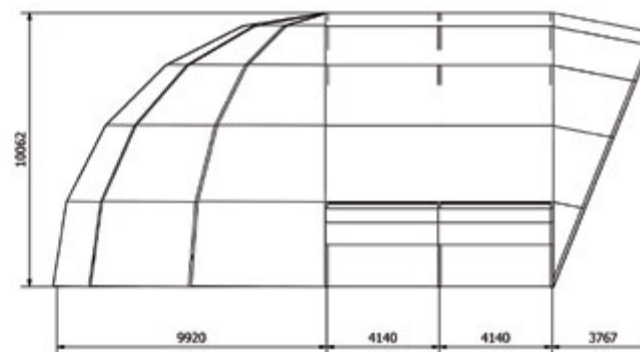

0 4 . C A T À L E G

P O W E R **O R B I T 2 0 - 2 B A Y**

PowerBand[®]

www.powerband.cat

Plataforma
Plataforma

20.700 x 20.700 mm.

Distància Màxima entre Arcs
Distancia Máxima entre Arcos

4.140 mm.

Ales de
Alas de

4.140 x 4.140 mm. ó 4.140 x 8.280 mm.

Capacitat de Càrrega per Arc
Capacidad de Carga por Arco

6.000 Kg.

Alçada Central
Altura Central

10.000 mm.

Capacitat de Càrrega per Punt
Capacidad de Carga por Punto