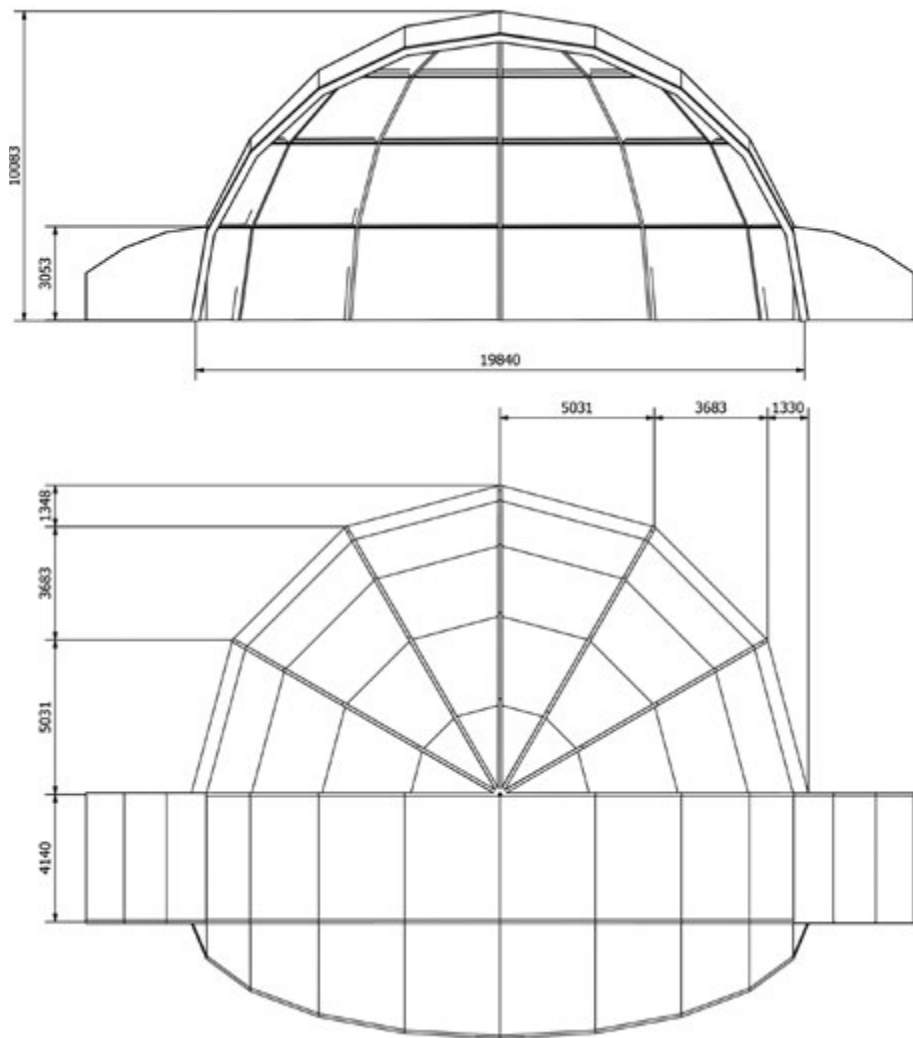

0 4 . C A T À L E G

P O W E R **O R B I T 2 0 - 1** B A Y

PowerBand[®]

www.powerband.cat

Plataforma

Plataforma

20.700 x 16.556 mm.

Distància Màxima entre Arcs

Distancia Máxima entre Arcos

4.140 mm.

Ales de

Alas de

4.140 x 4.140 mm.

Capacitat de Càrrega per Arc

Capacidad de Carga por Arco

6.000 Kg.

Alçada Central

Altura Central

10.000 mm.

Capacitat de Càrrega per Punt

Capacidad de Carga por Punto

1.000 Kg.

Alçada de P.A.

Altura de P.A.

Ales de
Alas de

4.140 x 4.140 mm. ó 4.140 x 8.280 mm.

Capacitat de Càrrega per Arc
Capacidad de Carga por Arco

6.000 Kg.

Alçada Central
Altura Central

10.000 mm.

Capacitat de Càrrega per Punt
Capacidad de Carga por Punto