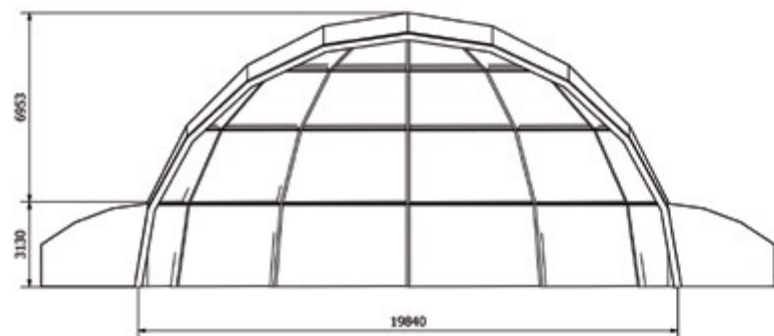

0 4 . C A T À L E G

P O W E R **O R B I T 2 0 - 2 B A Y**

PowerBand[®]

www.powerband.cat

Plataforma
Plataforma

20.700 x 20.700 mm.

Distància Màxima entre Arcs
Distancia Máxima entre Arcos

4.140 mm.

Ales de
Alas de

4.140 x 4.140 mm. ó 4.140 x 8.280 mm.

Capacitat de Càrrega per Arc
Capacidad de Carga por Arco

6.000 Kg.

Alçada Central
Altura Central

10.000 mm.

Capacitat de Càrrega per Punt
Capacidad de Carga por Punto