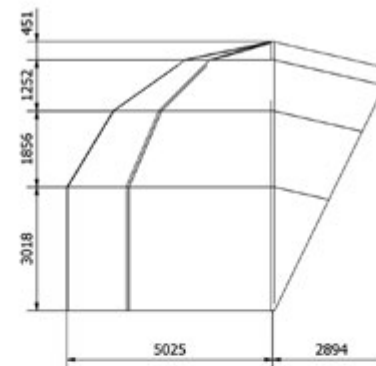

Plataforma
Plataforma

10.350 x 8.280 mm. ó 10.350 x 10.350 mm.

Distancia Màxima entre Arcs
Distancia Màxima entre Arcos

-

Ales de
Alas de

-

Capacitat de Càrrega per Arc
Capacidad de Carga por Arco

1.000 Kg.

Alçada Central
Altura Central

6.000 mm.

Velocitat del Vent
Velocidad del Viento

72 Km/h.

Alçada de P.A.
Altura de P.A.

6.000 / 8.000 mm.

Opcions de color per lones
Opciones de color para lonas

Gris exterior / Negre interior
Gris exterior / Negro interior

Plataforma
Plataforma

10.350 x 8.280 mm. ó 10.350 x 10.350 mm.

Distància Màxima entre Arcs
Distancia Máxima entre Arcos

2.070 mm.

Ales de
Alas de

NO

Capacitat de Càrrega per Arc
Capacidad de Carga por Arco

1.000 Kg.