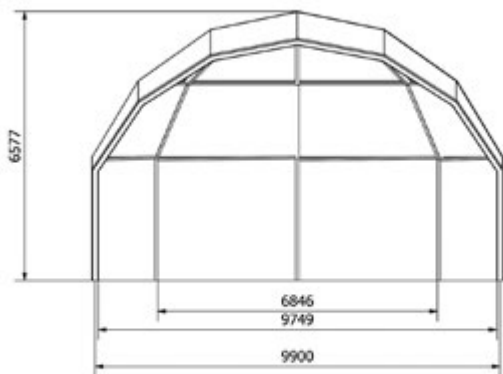

Plataforma
Plataforma

10.350 x 8.280 mm. ó 10.350 x 10.350 mm.

Distancia Màxima entre Arcs
Distancia Màxima entre Arcos

-

Ales de
Alas de

-

Capacitat de Càrrega per Arc
Capacidad de Carga por Arco

1.000 Kg.

Plataforma
Plataforma

10.350 x 8.280 mm. ó 10.350 x 10.350 mm.

Distància Màxima entre Arcs
Distancia Máxima entre Arcos

2.070 mm.

Ales de
Alas de

NO

Capacitat de Càrrega per Arc
Capacidad de Carga por Arco

1.000 Kg.

Alçada Central
Altura Central

6.000 mm.

Velocitat del Vent
Velocidad del Viento

72 Km/h.

Alçada de P.A.
Altura de P.A.

6.000 / 8.000 mm.

Opcions de color per lones
Opciones de color para lonas

Gris exterior / Negro interior
Gris exterior / Negro interior