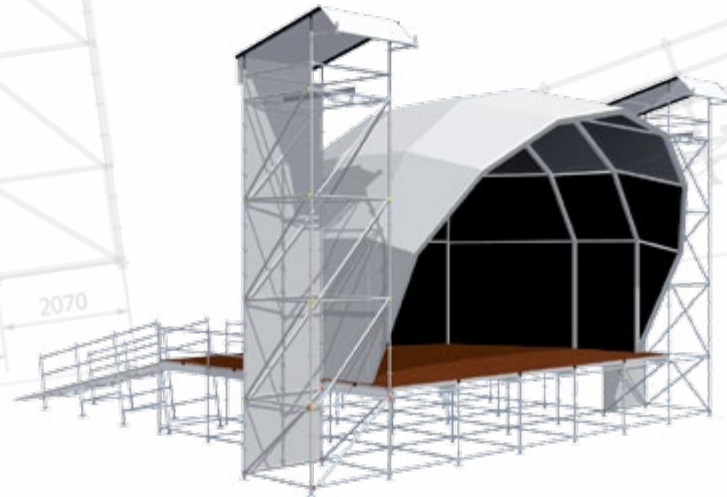

0 4 . C A T À L E G

P O W E R **O R B I T 1 0** - C L O S C A

5026 **PowerBand**®
www.powerband.cat

Diseño de	Revisado por	Aprobado por	Fecha
RCA	PFO	Power Band	
POWER BAND PRODUCTIONS, S.L.			
Carrer Balmes, 9 08008 Barcelona, España			
STAGE 10.35X8