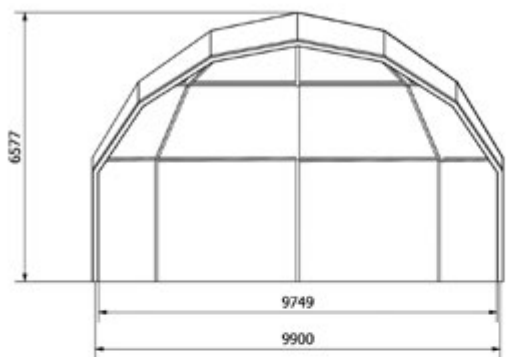

Plataforma
Plataforma

10.350 x 8.280 mm. ó 10.350 x 10.350 mm.

Distancia Màxima entre Arcs
Distancia Màxima entre Arcos

-

Ales de
Alas de

-

Capacitat de Càrrega per Arc
Capacidad de Carga por Arco

1.000 Kg.

Alçada Central
Altura Central

6.000 mm.

Velocitat del Vent
Velocidad del Viento

72 Km/h.

Alçada de P.A.
Altura de P.A.

6.000 / 8.000 mm.

Opcions de color per lones
Opciones de color para lonas

Gris exterior / Negre interior
Gris exterior / Negro interior

Plataforma
Plataforma

10.350 x 8.280 mm. ó 10.350 x 10.350 mm.

Distància Màxima entre Arcs
Distancia Máxima entre Arcos

2.070 mm.

Ales de
Alas de

NO

Capacitat de Càrrega per Arc
Capacidad de Carga por Arco

1.000 Kg.