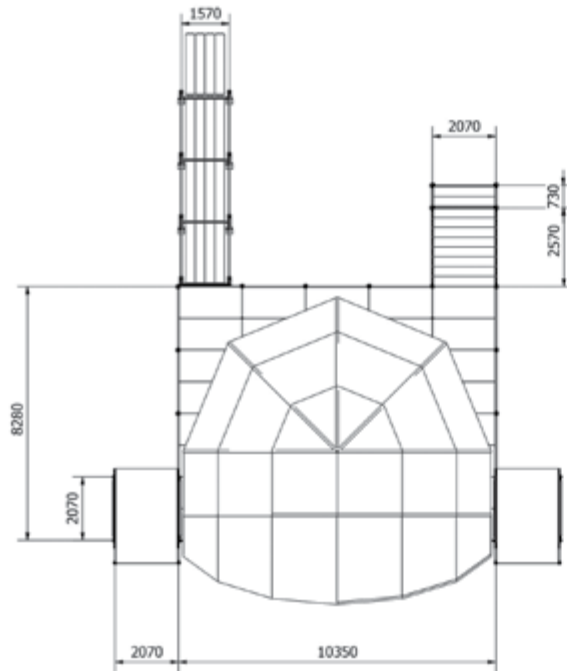

Plataforma
Plataforma

10.350 x 8.280 mm. ó 10.350 x 10.350 mm.

Distancia Màxima entre Arcs
Distancia Màxima entre Arcos

-

Ales de
Alas de

-

Capacitat de Càrrega per Arc
Capacidad de Carga por Arco

1.000 Kg.

Alçada Central
Altura Central

6.000 mm.

Velocitat del Vent
Velocidad del Viento

72 Km/h.

Alçada de P.A.
Altura de P.A.

6.000 / 8.000 mm.

Opcions de color per lones
Opciones de color para lonas

Gris exterior / Negre interior
Gris exterior / Negro interior

Plataforma
Plataforma

10.350 x 8.280 mm. ó 10.350 x 10.350 mm.

Distància Màxima entre Arcs
Distancia Máxima entre Arcos

2.070 mm.

Ales de
Alas de

NO

Capacitat de Càrrega per Arc
Capacidad de Carga por Arco

1.000 Kg.

Alçada Central
Altura Central

6.000 mm.

Velocitat del Vent
Velocidad del Viento

72 Km/h.

Alçada de P.A.
Altura de P.A.

6.000 / 8.000 mm.

Opcions de color per lones
Opciones de color para lonas

Gris exterior / Negro interior
Gris exterior / Negro interior