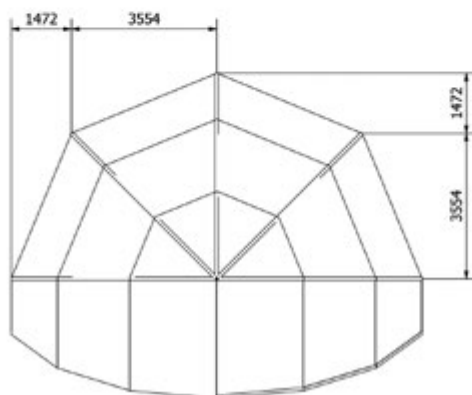

Plataforma
Plataforma

10.350 x 8.280 mm. ó 10.350 x 10.350 mm.

Distancia Màxima entre Arcs
Distancia Màxima entre Arcos

-

Ales de
Alas de

-

Capacitat de Càrrega per Arc
Capacidad de Carga por Arco

1.000 Kg.

Alçada Central
Altura Central

6.000 mm.

Velocitat del Vent
Velocidad del Viento

72 Km/h.

Alçada de P.A.
Altura de P.A.

6.000 / 8.000 mm.

Opcions de color per lones
Opciones de color para lonas

Gris exterior / Negre interior
Gris exterior / Negro interior

Plataforma
Plataforma

10.350 x 8.280 mm. ó 10.350 x 10.350 mm.

Distància Màxima entre Arcs
Distancia Máxima entre Arcos

2.070 mm.

Ales de
Alas de

NO

Capacitat de Càrrega per Arc
Capacidad de Carga por Arco

1.000 Kg.

Alçada Central
Altura Central

6.000 mm.

Velocitat del Vent
Velocidad del Viento

72 Km/h.

Alçada de P.A.
Altura de P.A.

6.000 / 8.000 mm.

Opcions de color per lones
Opciones de color para lonas

Gris exterior / Negro interior
Gris exterior / Negro interior