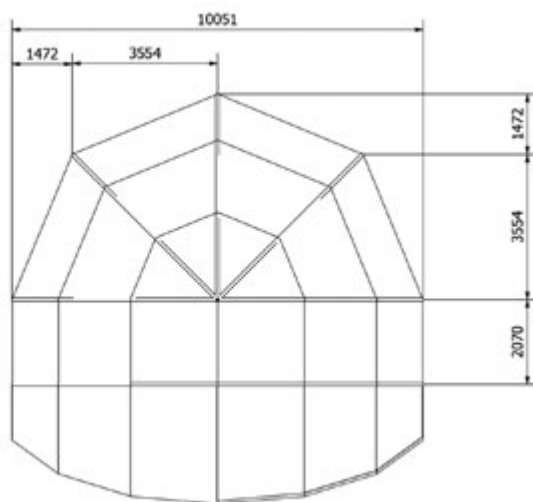

Plataforma
Plataforma

10.350 x 8.280 mm. ó 10.350 x 10.350 mm.

Distancia Màxima entre Arcs
Distancia Màxima entre Arcos

-

Ales de
Alas de

-

Capacitat de Càrrega per Arc
Capacidad de Carga por Arco

1.000 Kg.

Alçada Central
Altura Central

6.000 mm.

Velocitat del Vent
Velocidad del Viento

72 Km/h.

Alçada de P.A.
Altura de P.A.

6.000 / 8.000 mm.

Opcions de color per lones
Opciones de color para lonas

Gris exterior / Negre interior
Gris exterior / Negro interior

Plataforma
Plataforma

10.350 x 8.280 mm. ó 10.350 x 10.350 mm.

Distància Màxima entre Arcs
Distancia Máxima entre Arcos

2.070 mm.

Ales de
Alas de

NO

Capacitat de Càrrega per Arc
Capacidad de Carga por Arco

1.000 Kg.

Alçada Central
Altura Central

6.000 mm.

Velocitat del Vent
Velocidad del Viento

72 Km/h.

Alçada de P.A.
Altura de P.A.

6.000 / 8.000 mm.

Opcions de color per lones
Opciones de color para lonas

Gris exterior / Negro interior
Gris exterior / Negro interior