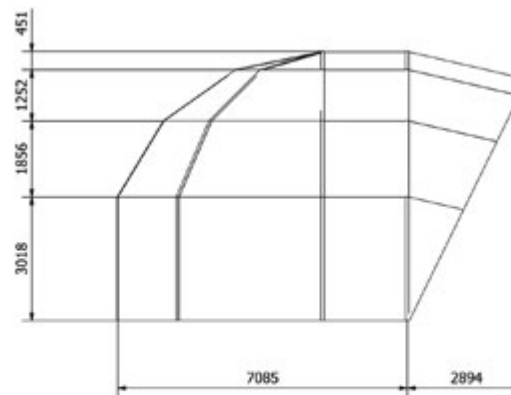

Plataforma
Plataforma

10.350 x 8.280 mm. ó 10.350 x 10.350 mm.

Distancia Màxima entre Arcs
Distancia Màxima entre Arcos

-

Ales de
Alas de

-

Capacitat de Càrrega per Arc
Capacidad de Carga por Arco

1.000 Kg.

Alçada Central
Altura Central

6.000 mm.

Velocitat del Vent
Velocidad del Viento

72 Km/h.

Alçada de P.A.
Altura de P.A.

6.000 / 8.000 mm.

Opcions de color per lones
Opciones de color para lonas

Gris exterior / Negre interior
Gris exterior / Negro interior

Plataforma
Plataforma

10.350 x 8.280 mm. ó 10.350 x 10.350 mm.

Distància Màxima entre Arcs
Distancia Máxima entre Arcos

2.070 mm.

Ales de
Alas de

NO

Capacitat de Càrrega per Arc
Capacidad de Carga por Arco

1.000 Kg.