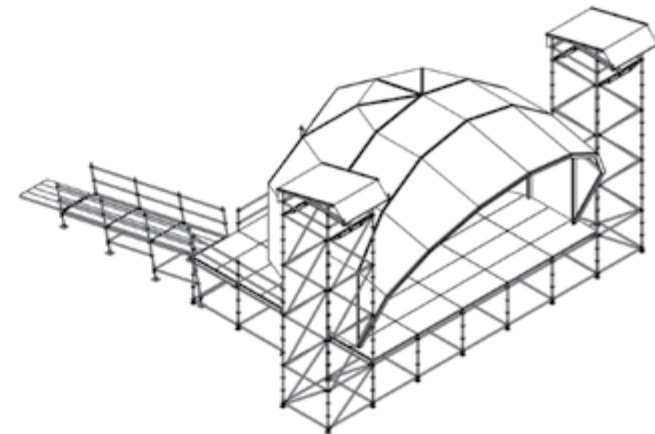

Plataforma
Plataforma

10.350 x 8.280 mm. ó 10.350 x 10.350 mm.

Distància Màxima entre Arcs
Distancia Máxima entre Arcos

2.070 mm.

Ales de
Alas de

NO

Capacitat de Càrrega per Arc
Capacidad de Carga por Arco

1.000 Kg.