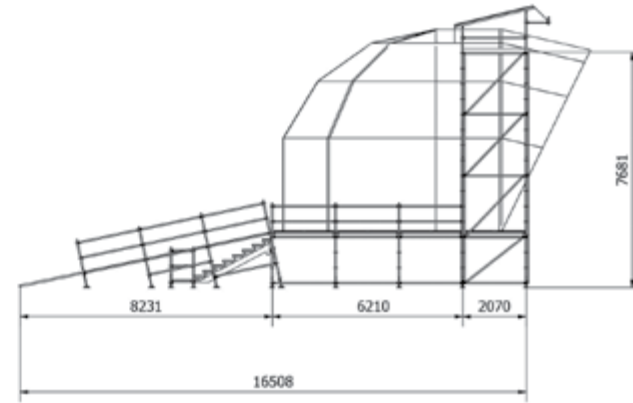

Plataforma
Plataforma

10.350 x 8.280 mm. ó 10.350 x 10.350 mm.

Distancia Màxima entre Arcs
Distancia Màxima entre Arcos

-

Ales de
Alas de

-

Capacitat de Càrrega per Arc
Capacidad de Carga por Arco

1.000 Kg.

Plataforma
Plataforma

10.350 x 8.280 mm. ó 10.350 x 10.350 mm.

Distància Màxima entre Arcs
Distancia Máxima entre Arcos

2.070 mm.

Ales de
Alas de

NO

Capacitat de Càrrega per Arc
Capacidad de Carga por Arco

1.000 Kg.