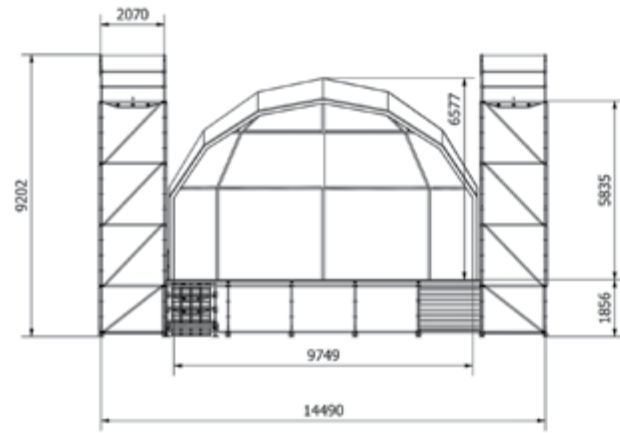

Plataforma
Plataforma

10.350 x 8.280 mm. ó 10.350 x 10.350 mm.

Distancia Màxima entre Arcs
Distancia Màxima entre Arcos

-

Ales de
Alas de

-

Capacitat de Càrrega per Arc
Capacidad de Carga por Arco

1.000 Kg.

Alçada Central
Altura Central

6.000 mm.

Velocitat del Vent
Velocidad del Viento

72 Km/h.

Alçada de P.A.
Altura de P.A.

6.000 / 8.000 mm.

Opcions de color per lones
Opciones de color para lonas

Gris exterior / Negre interior
Gris exterior / Negro interior

Plataforma
Plataforma

10.350 x 8.280 mm. ó 10.350 x 10.350 mm.

Distància Màxima entre Arcs
Distancia Máxima entre Arcos

2.070 mm.

Ales de
Alas de

NO

Capacitat de Càrrega per Arc
Capacidad de Carga por Arco

1.000 Kg.

Alçada Central
Altura Central

6.000 mm.

Velocitat del Vent
Velocidad del Viento

72 Km/h.

Alçada de P.A.
Altura de P.A.

6.000 / 8.000 mm.

Opcions de color per lones
Opciones de color para lonas

Gris exterior / Negro interior
Gris exterior / Negro interior