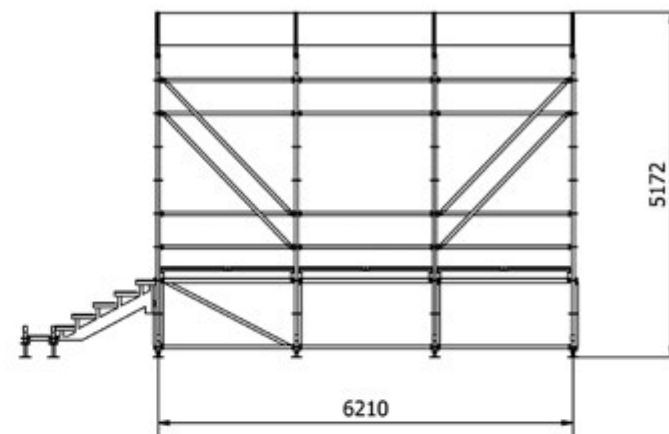

0 4 . C A T À L E G

6210

5172

8280

P O W E R M E D I A L U N A

(8.28 m.)

PowerBand

www.powerband.cat

Plataforma
Plataforma

8.280 x 6.210 mm

Alçada Central
Alfura Central

3.200 - 3.700 mm

Distancia màxima entre encavallada
Distancia màxima entre cercha

2.070 mm

Capacitat de Càrrega per encavallada
Capacidad de Carga por cercha