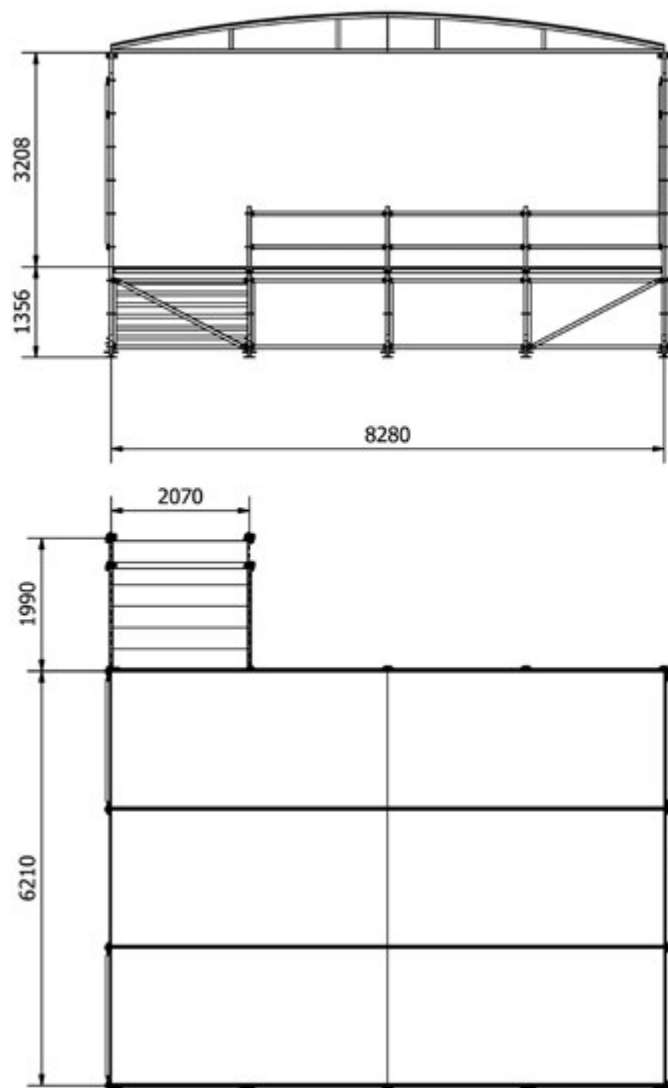

0 4 . C A T À L E G

6210

5172

8280

P O W E R M E D I A L U N A

(8.28 m.)

PowerBand

www.powerband.cat

Plataforma
Plataforma

8.280 x 6.210 mm

Alçada Central
Alfura Central

3.200 - 3.700 mm

Distancia màxima entre encavallada
Distancia màxima entre cercha

2.070 mm

Capacitat de Càrrega per encavallada
Capacidad de Carga por cercha