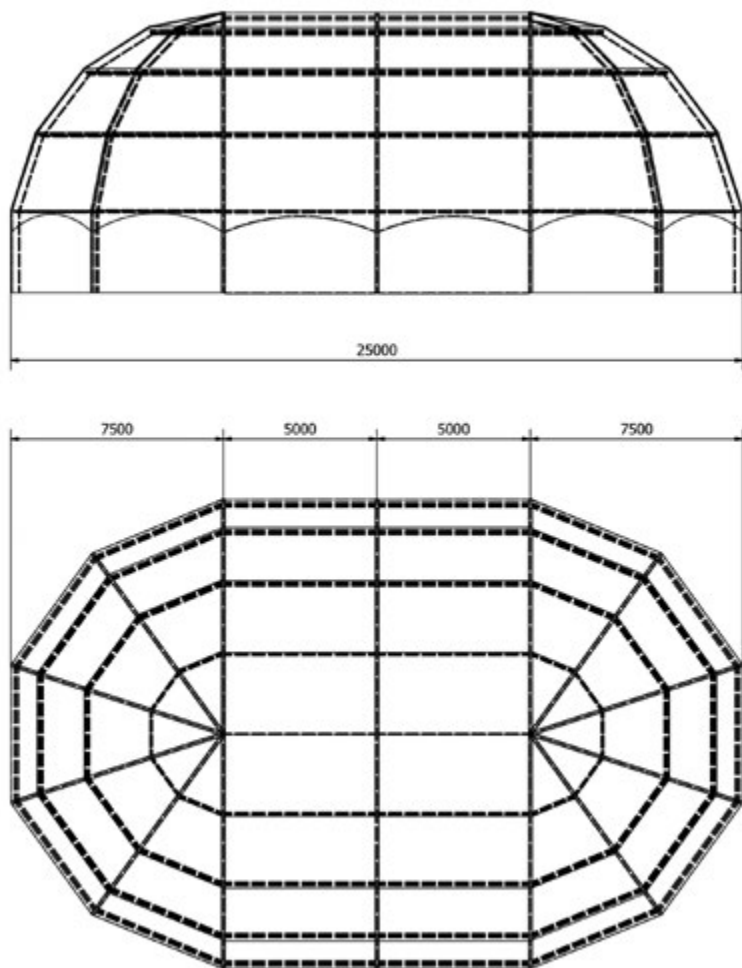

0 4 . C A T A L O G
C A T A L O G U E

P O W E R I G L O O 1 5
(15x25 m.)

PowerBand®

www.powerband.cat

Performance area

Plateforme

16.560 x 26.910 mm

Clearance

Clearance

9.000 mm

Maximum distance between arches

Distance maximale entre les arcs

5.000 mm

Maximum load capacity per arch

Capacité de charge maximale par arc

2.000 Kg.