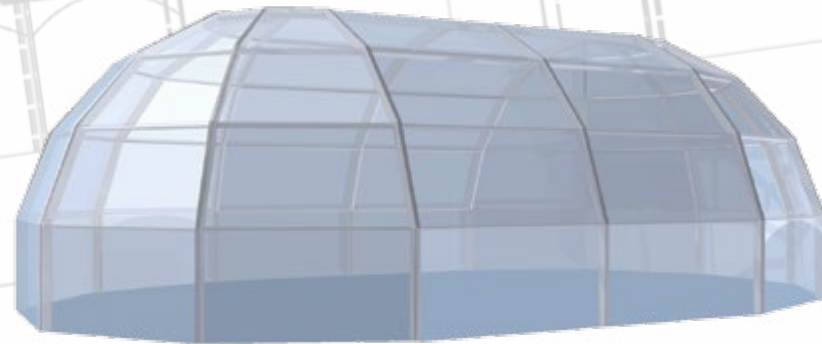

0 4 . C A T A L O G
C A T A L O G U E

P O W E R I G L O O 1 5
(15x25 m.)

PowerBand®

www.powerband.cat

Performance area

Plateforme

16.560 x 26.910 mm

Clearance

Clearance

9.000 mm

Maximum distance between arches

Distance maximale entre les arcs

5.000 mm

Maximum load capacity per arch

Capacité de charge maximale par arc

2.000 Kg.

Wind speed

Vitesse du vent

72 Km/h.

Color options for canvas

Options de couleur pour les bâches

Exterior grey / Interior black
Extérieur gris / Intérieur noir

Opaque white
Blanc opaque

Transparent
Transparent