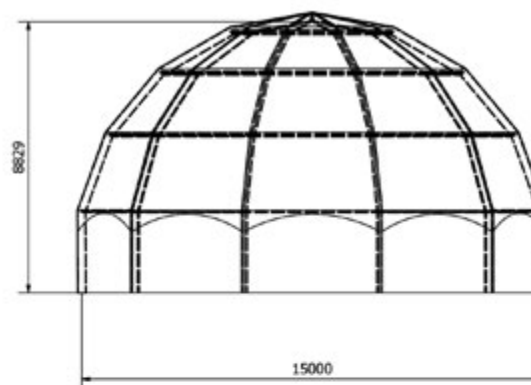

0 4 . C A T A L O G
C A T A L O G U E

P O W E R I G L O O 1 5
(15x25 m.)

PowerBand®

www.powerband.cat

Performance area

Plateforme

16.560 x 26.910 mm

Clearance

Clearance

9.000 mm

Maximum distance between arches

Distance maximale entre les arcs

5.000 mm

Maximum load capacity per arch

Capacité de charge maximale par arc

2.000 Kg.