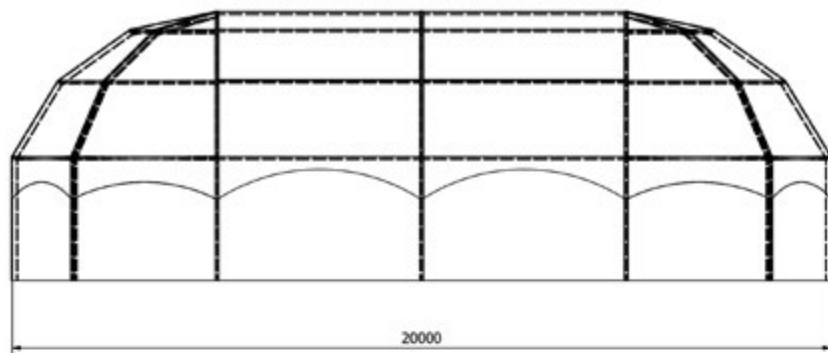

0 4 . C A T À L E G

P O W E R **I G L Ú** 1 0  
(10x20 m.)

  
**PowerBand**<sup>®</sup>  
[www.powerband.cat](http://www.powerband.cat)

Plataforma  
*Plataforma*

10.350 x 20.700 mm

Alçada Central  
*Altura Central*

6.000 mm

Distància màxima entre arcs  
*Distancia máxima entre arcos*

5.000 mm

Capacitat de Càrrega per arc  
*Capacidad de Carga por arco*

1.000 Kg.

Velocitat del Vent  
*Velocidad del Viento*

72 Km/h.

Opcions de color per lones  
*Opciones de color para lonas*