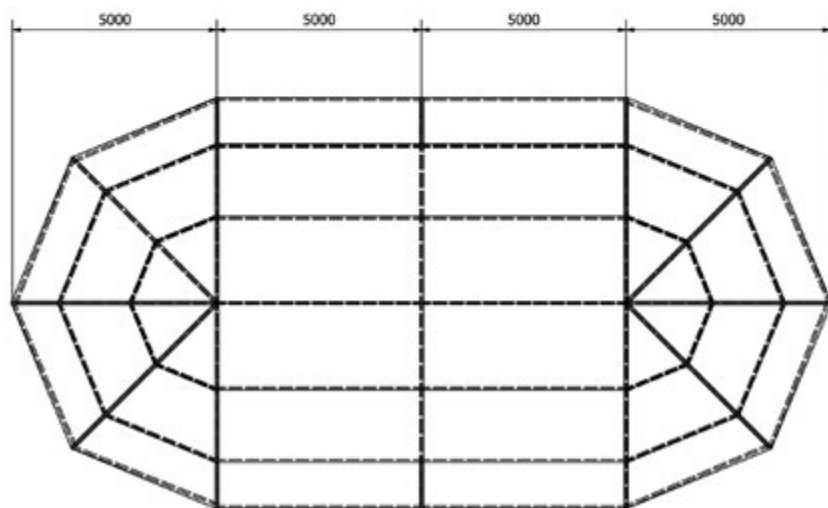

0 4 . C A T À L E G

P O W E R **I G L Ú** 1 0  
(10x20 m.)

  
**PowerBand**<sup>®</sup>  
[www.powerband.cat](http://www.powerband.cat)

Plataforma  
*Plataforma*

10.350 x 20.700 mm

Alçada Central  
*Altura Central*

6.000 mm

Distància màxima entre arcs  
*Distancia máxima entre arcos*

5.000 mm

Capacitat de Càrrega per arc  
*Capacidad de Carga por arco*

1.000 Kg.

Velocitat del Vent  
*Velocidad del Viento*

72 Km/h.

Opcions de color per lones  
*Opciones de color para lonas*