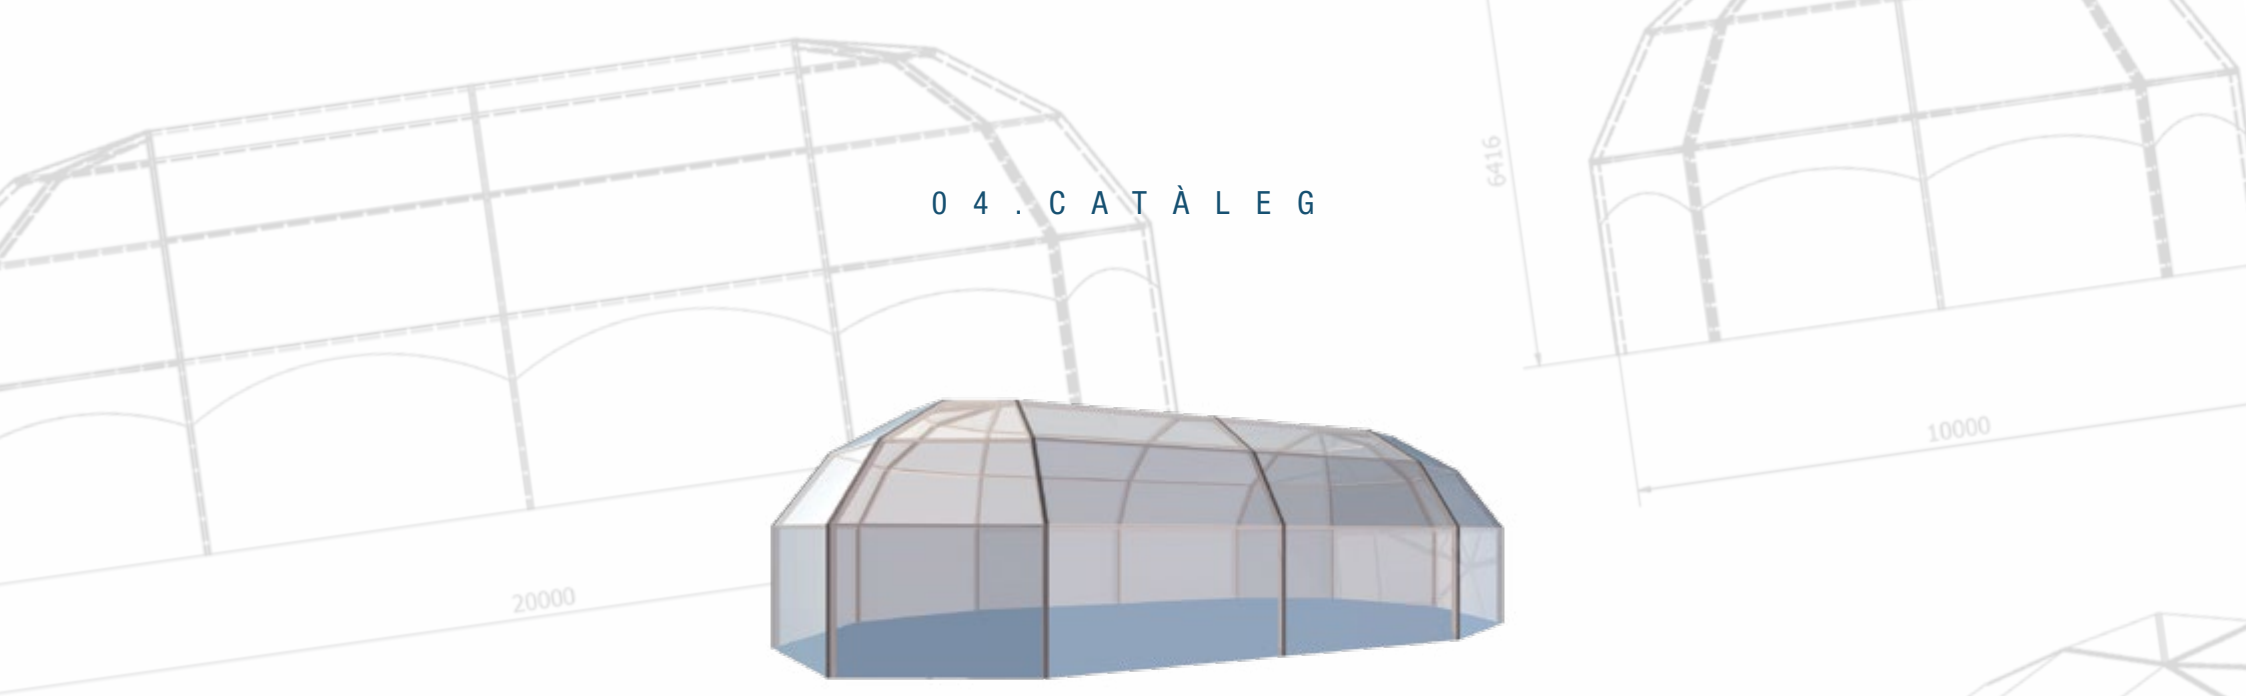

0 4 . C A T À L E G

P O W E R **I G L Ú** 1 0  
(10x20 m.)

  
**PowerBand**<sup>®</sup>  
[www.powerband.cat](http://www.powerband.cat)

Plataforma  
*Plataforma*

10.350 x 20.700 mm

Alçada Central  
*Altura Central*

6.000 mm

Distància màxima entre arcs  
*Distancia máxima entre arcos*

5.000 mm

Capacitat de Càrrega per arc  
*Capacidad de Carga por arco*

1.000 Kg.

Velocitat del Vent  
*Velocidad del Viento*

72 Km/h.

Opcions de color per lones  
*Opciones de color para lonas*

Gris exterior / Negre interior  
*Gris exterior / Negro interior*

Blanc Opac  
*Blanco Opaco*

Transparent  
*Transparente*

El color de les lones poden combinar-se en un mateix Iglú. Si vol un altre color, demani pressupost.  
*El color de las lonas pueden combinarse en un mismo Iglú. Si quiere otro color, solicite presupuesto.*