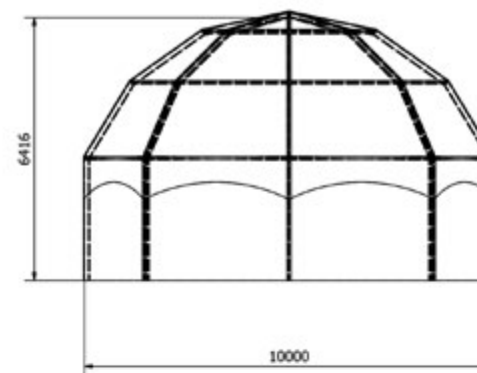

0 4 . C A T À L E G

P O W E R **I G L Ú** 1 0  
(10x20 m.)

  
**PowerBand**<sup>®</sup>  
[www.powerband.cat](http://www.powerband.cat)

Plataforma  
*Plataforma*

10.350 x 20.700 mm

Alçada Central  
*Altura Central*

6.000 mm

Distància màxima entre arcs  
*Distancia máxima entre arcos*

5.000 mm

Capacitat de Càrrega per arc  
*Capacidad de Carga por arco*

1.000 Kg.

Velocitat del Vent  
*Velocidad del Viento*

72 Km/h.

Opcions de color per lones  
*Opciones de color para lonas*