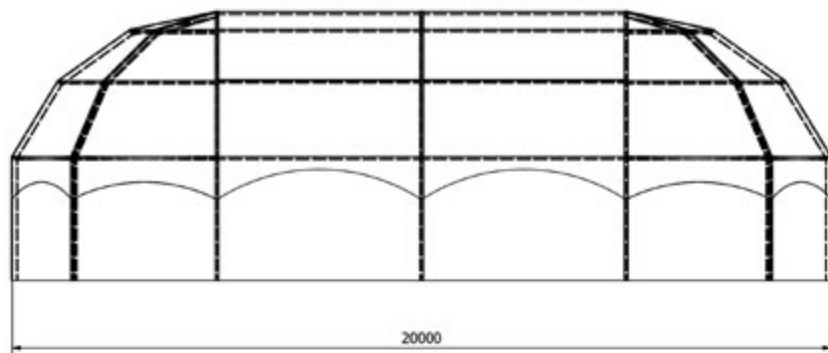

0 4 . C A T A L O G
C A T A L O G U E

P O W E R I G L O O 1 0
(10x20 m.)

PowerBand[®]

www.powerband.cat

Performance area

Plateforme

10.350 x 20.700 mm

Clearance

Clearance

6.000 mm

Maximum distance between arches

Distance maximale entre les arcs

5.000 mm

Maximum load capacity per arch

Capacité de charge maximale par arc

1.000 Kg.