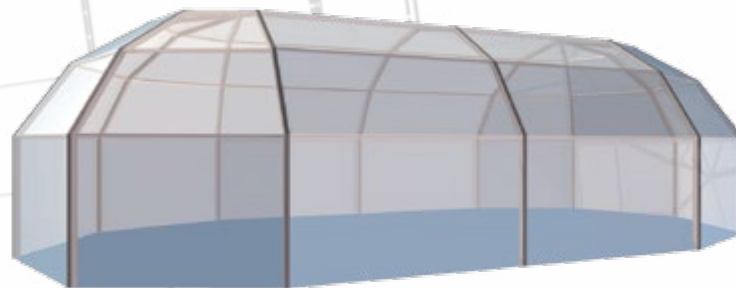

0 4 . C A T A L O G
C A T A L O G U E

P O W E R I G L O O 1 0
(10x20 m.)

PowerBand[®]

www.powerband.cat

Performance area

Plateforme

10.350 x 20.700 mm

Clearance

Clearance

6.000 mm

Maximum distance between arches

Distance maximale entre les arcs

5.000 mm

Maximum load capacity per arch

Capacité de charge maximale par arc

1.000 Kg.

Wind speed

Vitesse du vent

72 Km/h.

Color options for canvas

Options de couleur pour les bâches

Exterior grey / Interior black
Extérieur gris / Intérieur noir

Opaque white
Blanc opaque

Transparent
Transparent