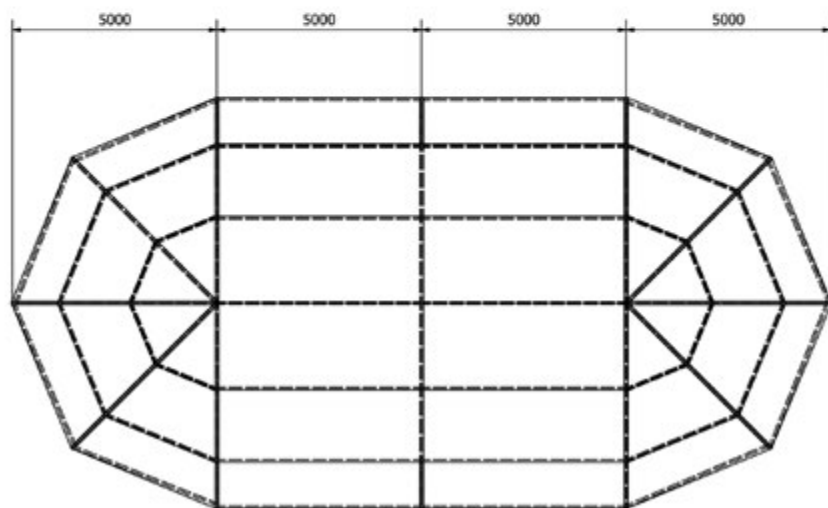

0 4 . C A T A L O G
C A T A L O G U E

P O W E R I G L O O 1 0
(10x20 m.)

PowerBand[®]

www.powerband.cat

Performance area

Plateforme

10.350 x 20.700 mm

Clearance

Clearance

6.000 mm

Maximum distance between arches

Distance maximale entre les arcs

5.000 mm

Maximum load capacity per arch

Capacité de charge maximale par arc

1.000 Kg.