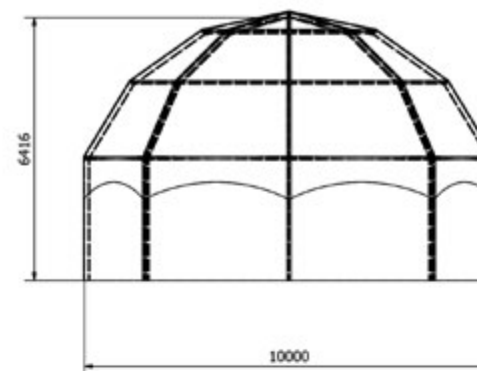

0 4 . C A T A L O G
C A T A L O G U E

P O W E R I G L O O 1 0
(10x20 m.)

PowerBand[®]

www.powerband.cat

Performance area

Plateforme

10.350 x 20.700 mm

Clearance

Clearance

6.000 mm

Maximum distance between arches

Distance maximale entre les arcs

5.000 mm

Maximum load capacity per arch

Capacité de charge maximale par arc

1.000 Kg.